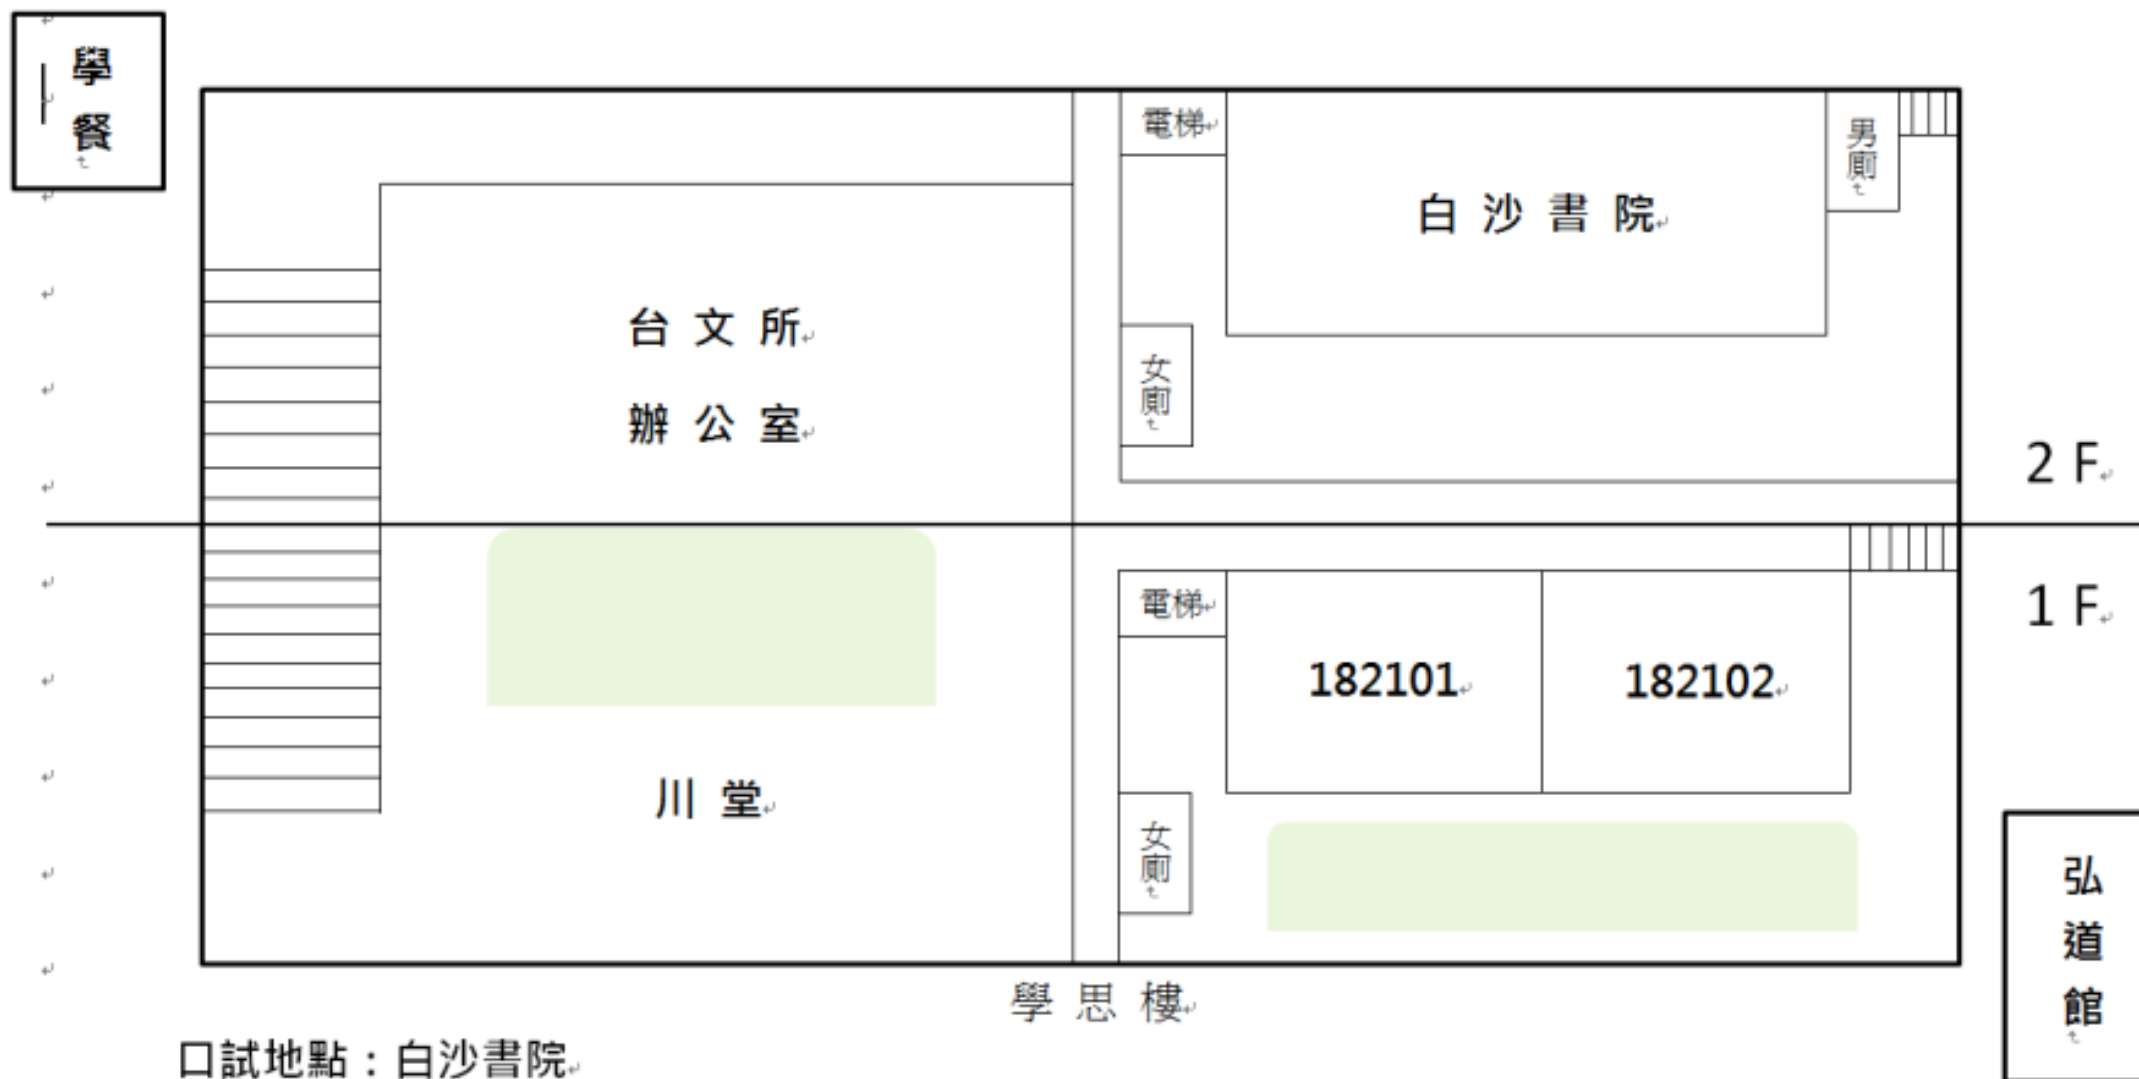

學思樓位置圖

口試試場示意圖

【彰化師範大學台灣文學研究所教室示意圖】

口試地點：白沙書院

校門口